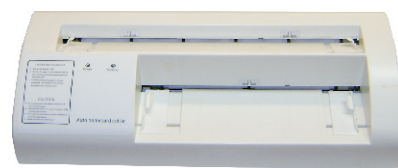

Refiladoras

Linha de Refiladoras

BOWAY

MSD-I

Compacta, essa refiladora é perfeita para corte único no tamanho 90 x 54 mm. Fácil de manusear, leve e compacta, a MSD-I permite refile em tamanho A4, produzindo 12 cartões por folha, uma folha por vez, com fácil ajuste manual e o botão de reverse ajuda ainda mais na operação. É só posicionar o papel e pronto, o corte é feito eletricamente e não se preocupe com a segurança, pois as lâminas da MSD-I não são aparentes, evitando assim o contato direto.

Acabou os seus cartões de visita? Mantenha esse equipamento em seu escritório e nunca mais terá o trabalho de verificar se tem ou não cartões e em quanto tempo a gráfica poderá lhe entregar.

MSD-III

Designer moderno e ajuste manual para o corte vertical e horizontal, a nova MSD-III refile cartões em 90 x 54 com qualidade no acabamento e segurança no processo. Feita a arte e impresso em tamanho A4, posicione a folha e automaticamente ela será tracionada e refilada na vertical. O corte horizontal será feito pelas lâminas na abertura superior.

A tampa acrílica transparente é de fácil remoção e permite o acesso direto as lâminas, facilitando a limpeza se, eventualmente, alguma apara de papel se prender.

Leve, pequena, resistente, moderna e com refile perfeito. Se essas são as características que você procura, então a MSD-III é o equipamento certo.

Especificações:

Modelo	MSD-I	MSD-III
Formato Máximo	210 x 297 mm	210 x 297 mm
Velocidade	1.800 peças/hora	2.400 peças/hora
Tipo	Elétrica	Elétrica
Corte (pré-definidos)	1 tipo	1 tipo
Ajustes	Manual	Manual
Gramatura (g/m ²)	100 a 300	180 a 250
Peso (kg)	4,5	9,5
Voltagem e Potência	110V/220V e 18W	110V/220V